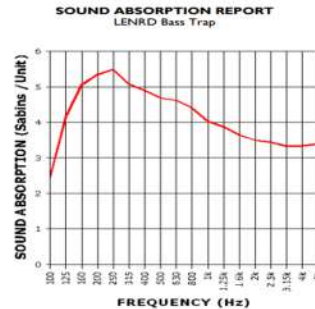

Bass Tramp Column (B.T.C.)

CARACTERISTICAS:

los B.T.C. ó Bass Tramp Columns, son una excelente manera de controlar a las anomalías de baja frecuencia en la habitación, y ofrecer algunas grandes alternativas decorativas.

El B.T.C., están diseñados para ser apilados uno encima del otro para crear una columna en cualquier lugar en la pared. O bien, pueden ser colocados en las esquinas donde el bajo acumulación es más a menudo presente. En combinación con otros de nuestros productos, B.T.C. proporcionan un sinfín de alternativas de diseño, lo que le permite crear su propio estilo distintivo, mientras que todavía ofrece una gran acústica.

USOS – APLICACIONES

Su uso primordialmente se da en acondicionamiento de cabinas de audio, estudios de grabación. Por su perfilado preciso es de fácil instalación en esquinas de muros y techos, son ligeras y de fácil colocación, teniendo un mejor desempeño, en virtud de que no se degrada.

INSTALACION Y GARANTIA

Para una adecuada instalación es recomendable utilizar adhesivo de contacto, bajo en solventes. Asegúrese de que la superficie este libre de polvo y grasa para garantizar un adecuado pegado en la superficie.

Nuestra empresa le otorga 5 años de garantía en la absorción sonora que se describe en el reporte grafico de Coeficientes de Absorción Sonora de esta Ficha Técnica.

INFORMACION TÉCNICA

- Reduce los Modos en la Habitación.
- Suaviza la respuesta de baja frecuencia de tu espacio.
- Mejor calidad en retumbe de gama baja.
- NRC 1.20
- Dimensiones de 15 cms de profundidad, cara real de 21 cms. altura 1.25 m

Tratado con retardante de fuego, o sin él; autoextinguible.

☎ 55 2208 2383 / 55 2208 0300

🌐 www.aislantesmexico.com.mx

✉ ventas@aislantesmexico.com.mx

📍 Av. Sagitario 24 Col. Lomas de Guadalupe
Atizapan de Zaragoza
Estado de México C.P. 52985