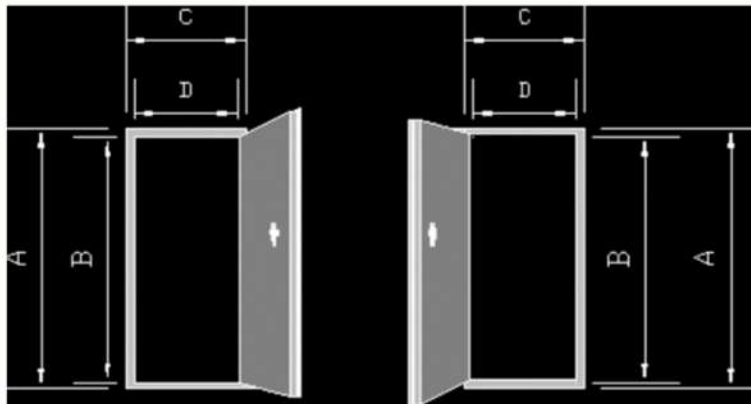

## Puerta Semi-Acústica MADERA

Puerta semi-acústica a base de bastidores, marcos y tapas de MDF, acabado en laminado tipo Formyca tratamiento acústico interno básico para impedir el paso de ruido.

Dimensiones:

Las dimensiones estándar van en el siguiente orden

MODELO	ALTURA VANO A	ANCHO VANO C	ALTURA PASO B	ANCHO PASO D
PSM-85	2.13m	0.85m	2.08m	0.80m
PSM-90	2.13m	0.90m	2.08m	0.85m
PSM-95	2.13m	0.95m	2.08m	0.90m