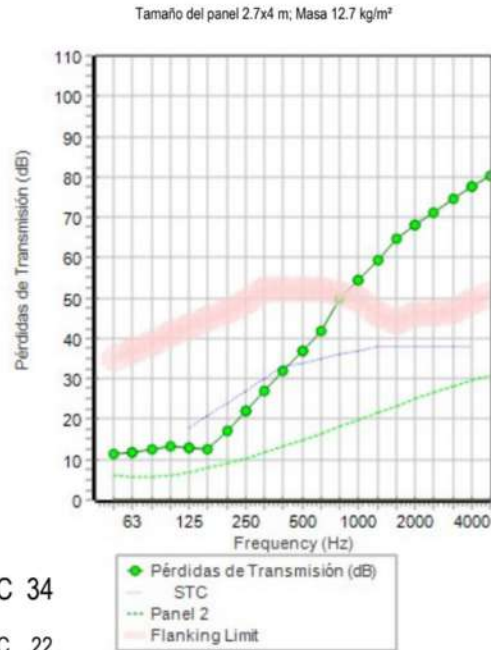

Puerta Acústica MADERA

Características Acústicas:

frecuencia (Hz)	TL(dB)	TL(dB)
50	11	
63	12	12
80	12	
100	13	
125	13	13
160	13	
200	17	
250	22	20
315	27	
400	32	
500	37	35
630	42	
800	50	
1000	54	53
1250	59	
1600	65	
2000	68	67
2500	71	
3150	75	
4000	78	77
5000	80	

STC 34

OITC 22

Ficha Técnica