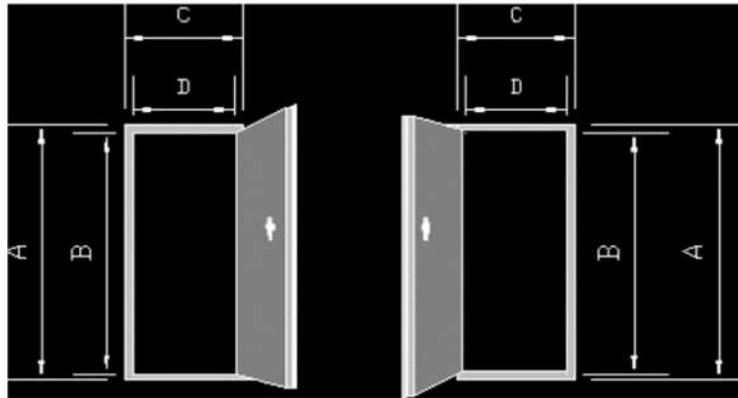

Puerta Acústica MADERA

STC34 Soundproofing

Puerta acústica a base de bastidores, marcos y tapas de madera, acabado externo en laminado tipo Formyca color a elección del cliente; tratamiento interno a base de material con densidad aisló-acústico y fibras que no permiten el paso de emisiones sonoras externas o internas.

Dimensiones:

Las dimensiones estándar van en el siguiente orden

MODELO	ALTURA VANO A	ANCHO VANO C	ALTURA PASO B	ANCHO PASO D
PAM-85	2.13m	0.85m	2.08m	0.80m
PAM-90	2.13m	0.90m	2.08m	0.85m
PAM-95	2.13m	0.95m	2.08m	0.90m

APLICACIONES

En accesos a locales o habitaciones, donde se requiera impedir el paso de ruido entre habitaciones o salas, intercomunicaciones y accesos interiores y exteriores.

Así mismo se pueden realizar de acuerdo a proyecto arquitectónico en dimensiones menores o mayores a las medidas estándar y en dos hojas; además se puede complementar la puerta con visillos con sistema DVH 3-3-/6/5, barras de pánico y herrajes complementarios.