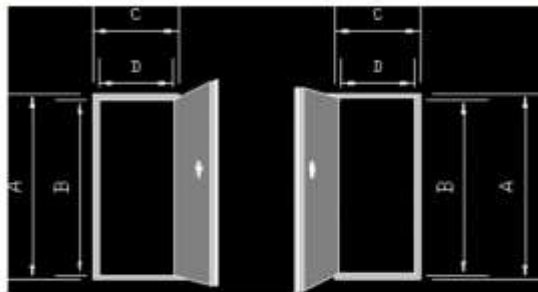

Puerta acústica a base de bastidores, marcos y tapas de acero, acabado en primario anticorrosivo, y/o acabado a elección del cliente con un costo adicional de acuerdo al tipo de pintura solicitada; tratamiento interno multicapa a base de materiales con densidades aisló-acústicas y sellos importados que garantizan un aislamiento STC dB a emisiones sonoras externas o internas.

Dimensiones:

Las dimensiones estándar van en el siguiente orden

MODELO	ALTURA VANO A	ANCHO VANO C	ALTURA PASO B	ANCHO PASO D
PAA-85	2.13m	0.90m	2.08m	0.80m
PAA-90	2.13m	0.95m	2.08m	0.85m
PAA-95	2.13m	1.00m	2.08m	0.90m

Así mismo se pueden realizar de acuerdo a proyecto arquitectónico en dimensiones menores o mayores a las medidas estándar y en dos hojas; además se puede complementar la puerta con visillos con sistema DVH 3-3-/12/5+5, barras de pánico y herrajes complementarios.